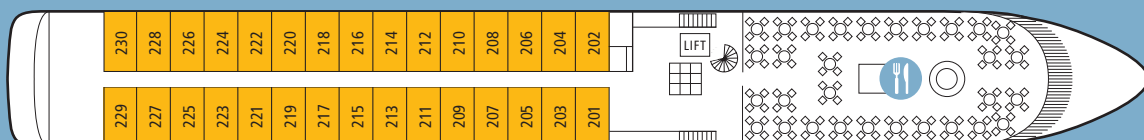

# 2020

SONNENDECK

VIOLINDECK

CELLODECK

PIANODECK

-  KAT B Doppelkabine Pianodeck
-  KAT C Doppelkabine Cellodeck
-  KAT D Doppelkabine Violindeck
-  KAT E Doppelkabine-Suite Violindeck

-  Bar / Lounge
-  Rezeption
-  Restaurant
-  Jacuzzi
-  Fitnessraum