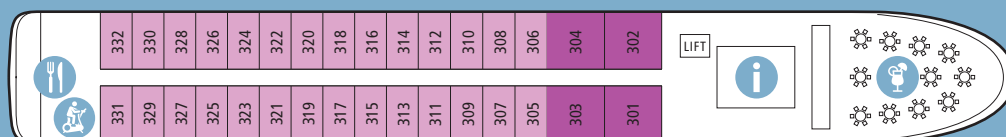

# 2020

SONNENDECK

VIOLINDECK

CELLODECK

PIANODECK

-  KAT B Doppelkabine Pianodeck
-  KAT C Doppelkabine Cellodeck
-  KAT D Doppelkabine Violindeck
-  KAT E Doppelkabine-Suite Violindeck

-  Bar / Lounge
-  Rezeption
-  Restaurant
-  Jacuzzi
-  Fitnessraum