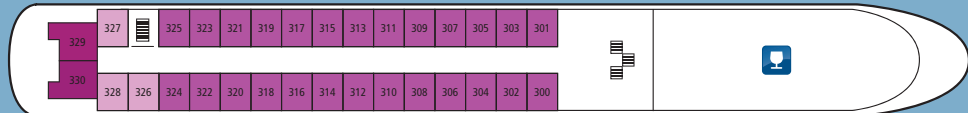

★★★★+ MS Excellence Rhone

SONNENDECK

OBERDECK

MITTELDECK

HAUPTDECK

-  Bar / Lounge
-  Restaurant
-  Rezeption / Shop

-  **KAT A** Zweibett-Kabine Hauptdeck (achtern)
-  **KAT B** Zweibett-Kabine Hauptdeck
-  **KAT C** Zweibett-Kabine Mitteldeck
-  **KAT D** Zweibett-Kabine Oberdeck (achtern)
-  **KAT E** Zweibett-Kabine Oberdeck
-  **KAT F** MiniSuite mit Privatbalkon Oberdeck