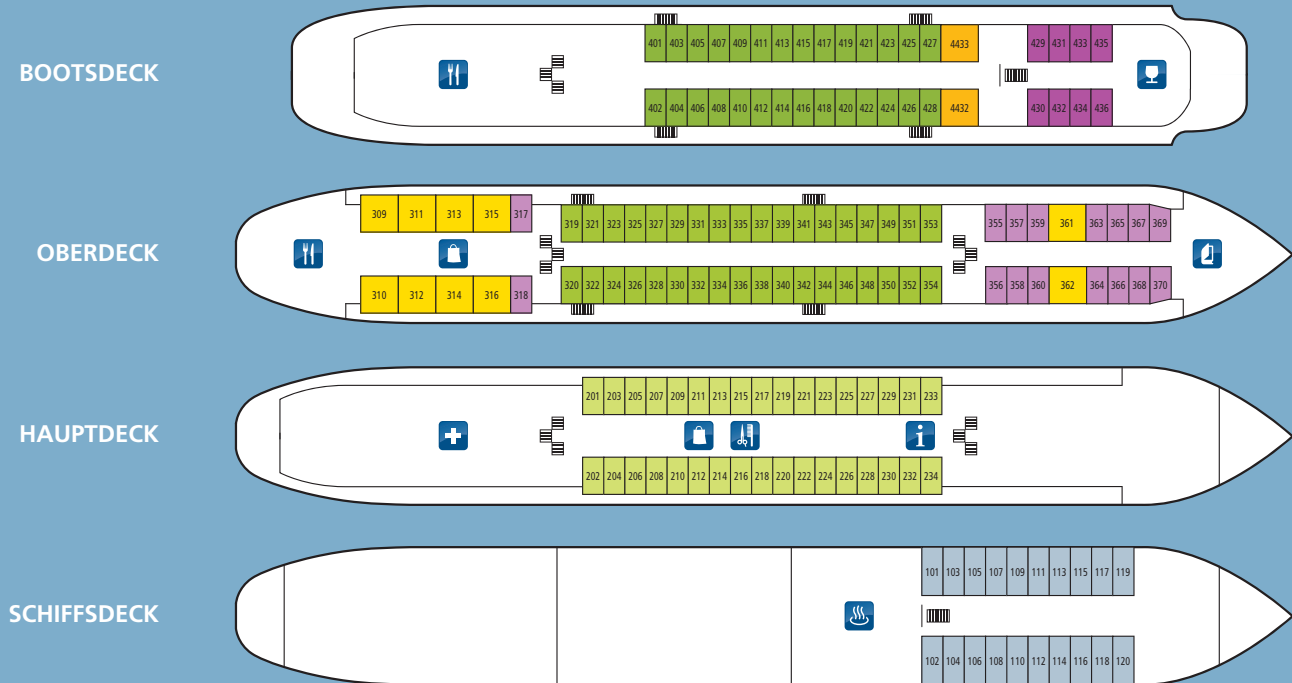

*** MS Dnieper Princess

-  Bar / Lounge
-  Restaurant
-  Rezeption / Shop
-  Bibliothek
-  Friseursalon
-  Boutique
-  Arzt
-  Sauna

-  **KAT A** 3-Bett Kabine Schiffsdeck
-  **KAT B** 2-Bett Kabine Schiffsdeck
-  **KAT C** 2-Bett Kabine Hauptdeck
-  **KAT D** 2-Bett Kabine Oberdeck
-  **KAT E** 2-Bett Kabine Bootsdeck
-  **KAT F** Junior Suite Oberdeck
-  **KAT G** Junior Suite Bootsdeck
-  **KAT H** 1-Bett Kabine Oberdeck
-  **KAT I** 1-Bett Kabine Bootsdeck