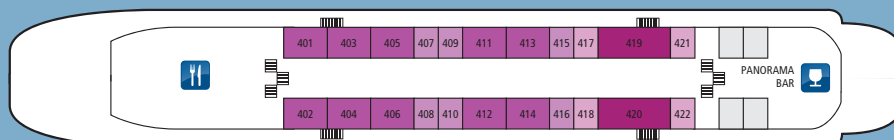

★★★★ MS Stravinski

SONNENDECK

BOOTSDECK

OBERDECK

HAUPTDECK

SCHIFFSDECK

-  Bar / Lounge
-  Restaurant
-  Rezeption / Shop
-  Arzt
-  Bibliothek
-  Friseursalon
-  Boutique
-  Internet Cafe
-  Sauna

-  **KAT A** 4-Bett Standard Schiffsdeck
-  **KAT B** 3-Bett Standard Schiffsdeck
-  **KAT C** 2-Bett Standard Schiffsdeck
-  **KAT D** 2-Bett Standard Hauptdeck
-  **KAT E** 2-Bett Premium Hauptdeck
-  **KAT F** Junior Suite Hauptdeck
-  **KAT G** 2-Bett Standard Oberdeck
-  **KAT H** 2-Bett Premium Oberdeck
-  **KAT I** Junior Suite Oberdeck
-  **KAT J** 2-Bett Standard Bootsdeck
-  **KAT K** 2-Bett Premium Bootsdeck
-  **KAT L** Junior Suite Bootsdeck
-  **KAT M** Senior Suite Bootsdeck