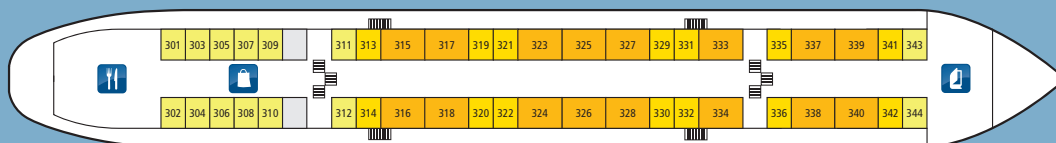

★★★★ MS Stravinski

SONNENDECK

BOOTSDECK

OBERDECK

HAUPTDECK

SCHIFFSDECK

-  Bar / Lounge
-  Restaurant
-  Rezeption / Shop
-  Arzt
-  Bibliothek
-  Friseursalon
-  Boutique
-  Internet Cafe
-  Sauna

-  **KAT A** 4-Bett Standard Schiffsdeck
-  **KAT B** 3-Bett Standard Schiffsdeck
-  **KAT C** 2-Bett Standard Schiffsdeck
-  **KAT D** 2-Bett Standard Hauptdeck
-  **KAT E** 2-Bett Premium Hauptdeck
-  **KAT F** Junior Suite Hauptdeck
-  **KAT G** 2-Bett Standard Oberdeck
-  **KAT H** 2-Bett Premium Oberdeck
-  **KAT I** Junior Suite Oberdeck
-  **KAT J** 2-Bett Standard Bootsdeck
-  **KAT K** 2-Bett Premium Bootsdeck
-  **KAT L** Junior Suite Bootsdeck
-  **KAT M** Senior Suite Bootsdeck