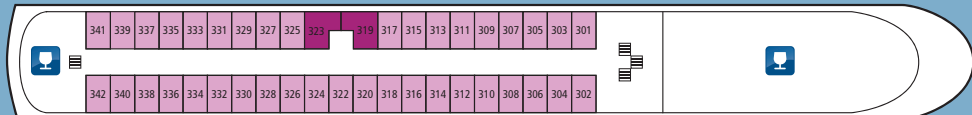

★★★★ MS Nestroy

SONNENDECK

GOETHEDECK

SCHILLERDECK

GRILLPARZERDECK

-  Bar / Lounge
-  Restaurant
-  Rezeption / Shop

-  **KAT A** Zweibett-Kabine Grillparzerdeck (achtern)
-  **KAT B** Zweibett-Kabine Grillparzerdeck
-  **KAT C** Zweibett-Kabine Schillerdeck
-  **KAT D** Zweibett-Kabine Goethedeck
-  **KAT E** Doppelkabine – Suite Schillerdeck
-  **KAT F** Doppelkabine – Suite Goethedeck